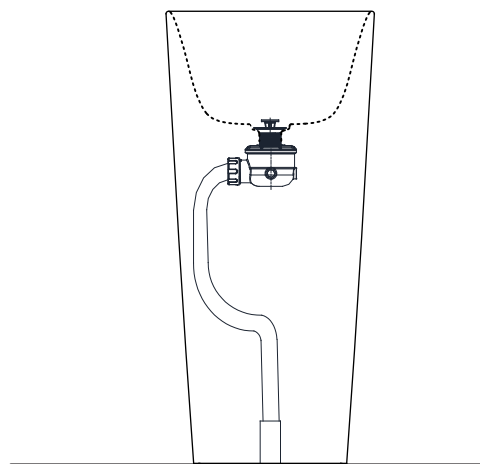

collezione
collection

Freestanding il

Lavabo Freestanding
wash basin Freestanding

Dimensioni / dimensions

L 420 - P 420 - H 900

Troppo pieno / over flow : No / No CL

Peso netto / net weight : Kg 32

A terra / floor mounted

Scarico a terra / floor drainage

Scarico a parete / wall drainage

cod.ILL01

cod.ILL02

Scarico a Terra
floor drainage

Scarico a Parete
wall drainage

NB le misure indicate possono subire una variazione dello 0,8 % circa, dovuta ad un'usura degli stampi o a piccole variazioni delle caratteristiche tecniche relative alle materie prime che compongono l'impasto.
NB Dimensions shown are subject to a variation of about 0,8 %, due to wear of molds or because of small changes in the technical specification of the raw materials of the dough.