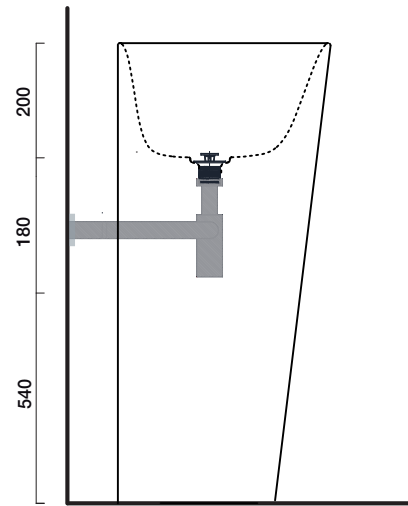

collezione
collection

Freestanding il

Lavabo Freestanding
wash basin Freestanding

Dimensioni / dimensions

L 420 - P 420 - H 900

Troppo pieno / over flow : No / No CL

Peso netto / net weight : Kg 32

A terra / floor mounted

Scarico a terra / floor drainage

Scarico a parete / wall drainage

cod.ILL01

cod.ILL02

Scarico a Terra
floor drainage

Scarico a Parete
wall drainage

NB le misure indicate possono subire una variazione dello 0,8 % circa, dovuta ad un'usura degli stampi o a piccole variazioni delle caratteristiche tecniche relative alle materie prime che compongono l'impasto.
NB Dimensions shown are subject to a variation of about 0,8 %, due to wear of molds or because of small changes in the technical specification of the raw materials of the dough.