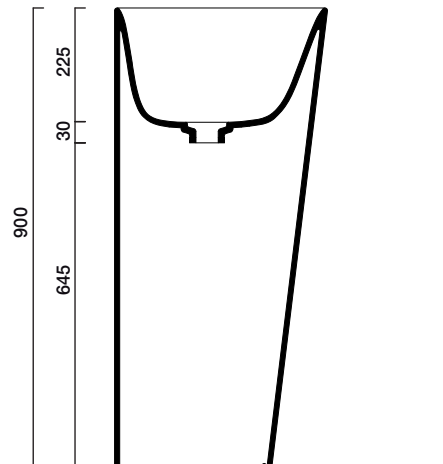

collezione
collection

Freestanding il

Lavabo Freestanding
wash basin Freestanding

Dimensioni / dimensions

L 420 - P 420 - H 900

Troppo pieno / over flow : No / No CL

Peso netto / net weight : Kg 32

A terra / floor mounted

Scarico a terra / floor drainage

Scarico a parete / wall drainage

cod.ILL01

cod.ILL02

Scarico a Terra
floor drainage

Scarico a Parete
wall drainage

NB le misure indicate possono subire una variazione dello 0,8 % circa, dovuta ad un'usura degli stampi o a piccole variazioni delle caratteristiche tecniche relative alle materie prime che compongono l'impasto.
NB Dimensions shown are subject to a variation of about 0,8 %, due to wear of molds or because of small changes in the technical specification of the raw materials of the dough.